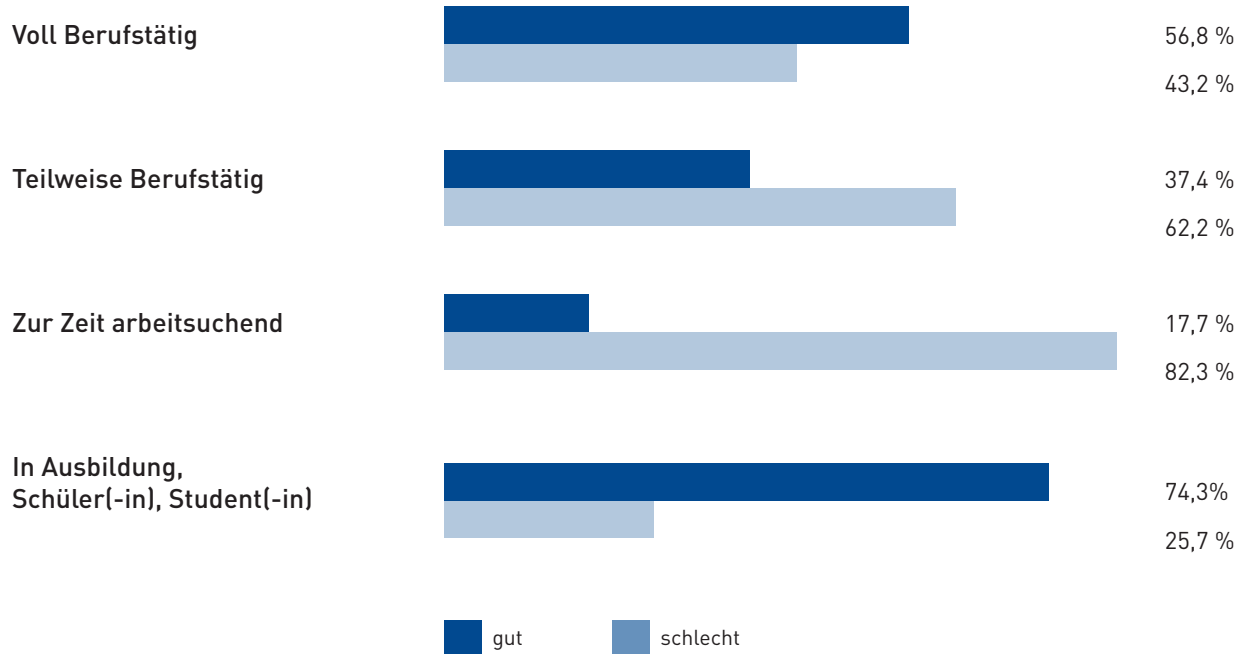

Arbeitsuchende schätzen ihre Chancen auf dem Arbeitsmarkt eher schlecht ein. Perspektiven dagegen für Berufsanfänger.

Frage: Wie sehen Sie Ihre Chancen, heute in Deutschland einen neuen Job zu finden?

NN: 2078 Befragte. Bevölkerungsrepräsentative Struktur durch Quotierung demographischer und geographischer Merkmale

Quelle: Studie Arbeitsmarkt 2011 - Perspektive der Arbeitnehmer, orizon GmbH